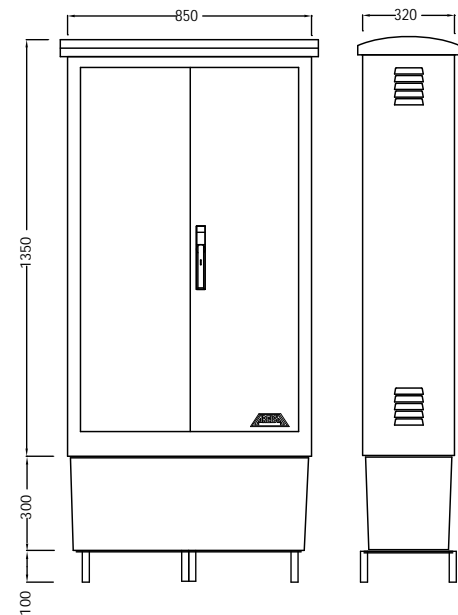

MODELOS NORMALIZADOS

AI-01/320

Dimensiones exteriores sin bancada:
1350 x 620 x 320 mm.
(alto x ancho x profundo)

Accesorios:

BAI- 01/320 Bancada de 300 mm.

ZAI- 01/320 Plantilla empotrable.

Nota: Con bancada altura total 1.570 mm.

AI-01/320

AI-02/320

AI-01/400

Dimensiones exteriores sin bancada:
1350 x 620 x 400 mm.
(alto x ancho x profundo).

Accesorios:

BAI- 01/400 Bancada de 300 mm.

ZAI- 01/400 Plantilla empotrable.

Nota: Con bancada altura total 1.570 mm.

AI-01/400

AI-02/320

Dimensiones exteriores sin bancada:
1350 x 850 x 320 mm.
(alto x ancho x profundo)

Accesorios:

BAI- 02/320 Bancada de 300 mm.

ZAI- 02/320 Plantilla empotrable.

Nota: Con bancada altura total 1.570 mm.

AI-02/400

AI-02/400

Dimensiones exteriores sin bancada:
1350 x 850 x 400 mm.
(alto x ancho x profundo).

Accesorios:

BAI- 02/400 Bancada de 300 mm.

ZAI- 02/400 Plantilla empotrable.

Nota: Con bancada altura total 1.570 mm.