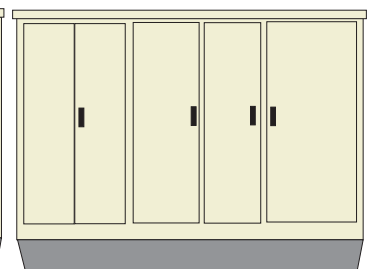

AI-01/400 CGP 400/9

AI-02/320 CGP 400/9

AI-02/400 CGP 400/9

Cuadros de alumbrado público con módulos integrados para caja seccionadora.

CITI 10 + AI 01/320 SEC 400
Sin bancada
1350 x 1460 x 320 mm
Con bancada:
1570 x 1460 x 320 mm

CITI 15 + AI 01/320 SEC 400
Sin bancada
1350 x 1640 x 320 mm
Con bancada
1570 x 1640 x 320 mm

CITI 10 + AI 02/320 SEC 400
Sin bancada
1350 x 1700 x 320 mm
Con bancada
1570 x 1700 x 320 mm

CITI 15 + AI 02/320 SEC 400
Sin bancada
1350 x 1880 x 320 mm
Con bancada
1570 x 1880 x 320 mm