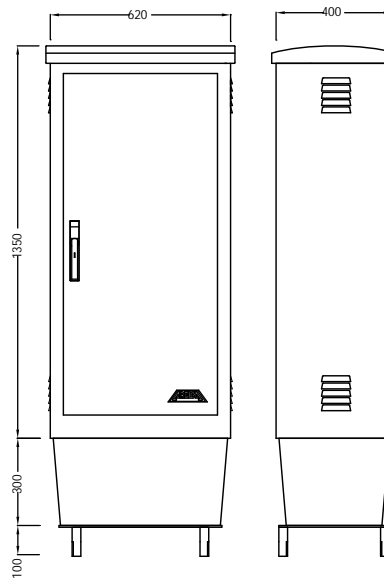

MODELOS NORMALIZADOS

AI-01/320

Dimensiones exteriores sin bancada:
1350 x 620 x 320 mm.
(alto x ancho x profundo)

Accesorios:

BAI- 01/320 Bancada de 300 mm.

ZAI- 01/320 Plantilla empotrable.

Nota: Con bancada altura total 1.570 mm.

AI-01/320

AI-02/320

AI-01/400

Dimensiones exteriores sin bancada:
1350 x 620 x 400 mm.
(alto x ancho x profundo).

Accesorios:

BAI- 01/400 Bancada de 300 mm.

ZAI- 01/400 Plantilla empotrable.

Nota: Con bancada altura total 1.570 mm.

AI-01/400

AI-02/320

Dimensiones exteriores sin bancada:
1350 x 850 x 320 mm.
(alto x ancho x profundo)

Accesorios:

BAI- 02/320 Bancada de 300 mm.

ZAI- 02/320 Plantilla empotrable.

Nota: Con bancada altura total 1.570 mm.

AI-02/400

AI-02/400

Dimensiones exteriores sin bancada:
1350 x 850 x 400 mm.
(alto x ancho x profundo).

Accesorios:

BAI- 02/400 Bancada de 300 mm.

ZAI- 02/400 Plantilla empotrable.

Nota: Con bancada altura total 1.570 mm.