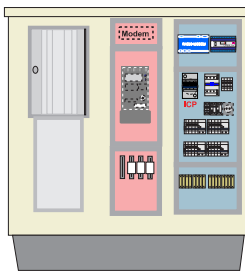

AI-02/400

AI-02/400

Dimensiones exteriores sin bancada:
1350 x 850 x 400 mm.
(alto x ancho x profundo).

Accesorios:

BAI- 02/400 Bancada de 300 mm.

ZAI- 02/400 Plantilla empotrable.

Nota: Con bancada altura total 1.570 mm.

AI-01/400 CGP 400/9

AI-02/320 CGP 400/9

AI-02/400 CGP 400/9

Cuadros de alumbrado público con módulos integrados para caja seccionadora.

CITI 10 + AI 01/320 SEC 400
Sin bancada
1350 x 1460 x 320 mm
Con bancada:
1570 x 1460 x 320 mm