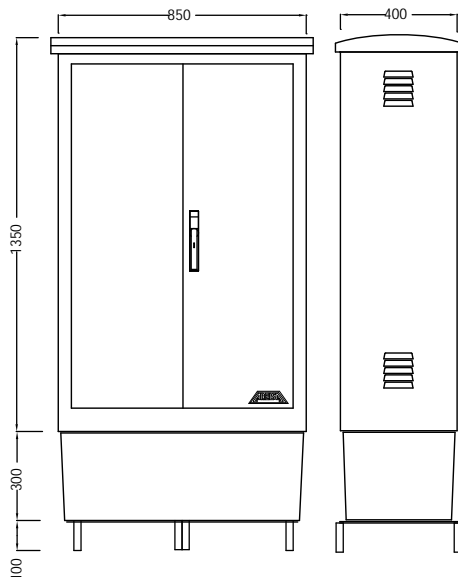

AI-01/320

AI-02/320

AI-01/400

Dimensiones exteriores sin bancada:
1350 x 620 x 400 mm.
(alto x ancho x profundo).

Accesorios:

BAI- 01/400 Bancada de 300 mm.

ZAI- 01/400 Plantilla empotrable.

Nota: Con bancada altura total 1.570 mm.

AI-01/400

AI-02/320

Dimensiones exteriores sin bancada:
1350 x 850 x 320 mm.
(alto x ancho x profundo)

Accesorios:

BAI- 02/320 Bancada de 300 mm.

ZAI- 02/320 Plantilla empotrable.

Nota: Con bancada altura total 1.570 mm.

AI-02/400

AI-02/400

Dimensiones exteriores sin bancada:
1350 x 850 x 400 mm.
(alto x ancho x profundo).

Accesorios:

BAI- 02/400 Bancada de 300 mm.

ZAI- 02/400 Plantilla empotrable.

Nota: Con bancada altura total 1.570 mm.