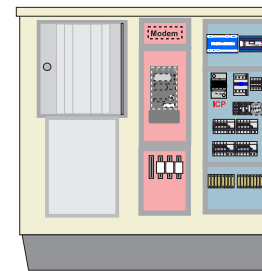

AI-02/400

AI-02/400

Dimensiones exteriores sin bancada:
1350 x 850 x 400 mm.
(alto x ancho x profundo).

Accesorios:

BAI- 02/400 Bancada de 300 mm.

ZAI- 02/400 Plantilla empotrable.

Nota: Con bancada altura total 1.570 mm.

AI-01/400 CGP 400/9

AI-02/320 CGP 400/9

AI-02/400 CGP 400/9

Cuadros de alumbrado público con módulos integrados para caja seccionadora.

CITI 10 + AI 01/320 SEC 400
Sin bancada
1350 x 1460 x 320 mm
Con bancada:
1570 x 1460 x 320 mm