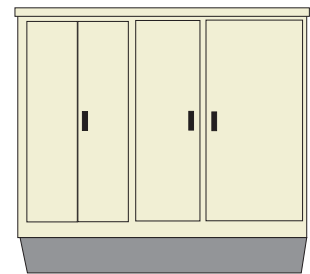

AI-02/400

AI-02/400

Dimensiones exteriores sin bancada:
1350 x 850 x 400 mm.
(alto x ancho x profundo).

Accesorios:

BAI- 02/400 Bancada de 300 mm.

ZAI- 02/400 Plantilla empotrable.

Nota: Con bancada altura total 1.570 mm.

AI-01/400 CGP 400/9

AI-02/320 CGP 400/9

AI-02/400 CGP 400/9

Cuadros de alumbrado público con módulos integrados para caja seccionadora.

CITI 10 + AI 01/320 SEC 400
Sin bancada
1350 x 1460 x 320 mm
Con bancada:
1570 x 1460 x 320 mm