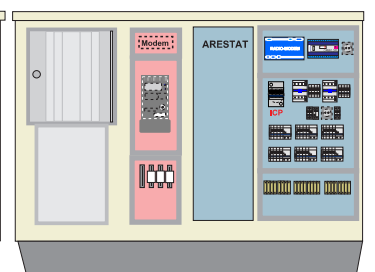

AI-01/400 CGP 400/9

AI-02/320 CGP 400/9

AI-02/400 CGP 400/9

Cuadros de alumbrado público con módulos integrados para caja seccionadora.

CITI 10 + AI 01/320 SEC 400
Sin bancada
1350 x 1460 x 320 mm
Con bancada:
1570 x 1460 x 320 mm

CITI 15 + AI 01/320 SEC 400
Sin bancada
1350 x 1640 x 320 mm
Con bancada
1570 x 1640 x 320 mm

CITI 10 + AI 02/320 SEC 400
Sin bancada
1350 x 1700 x 320 mm
Con bancada
1570 x 1700 x 320 mm

CITI 15 + AI 02/320 SEC 400
Sin bancada
1350 x 1880 x 320 mm
Con bancada
1570 x 1880 x 320 mm