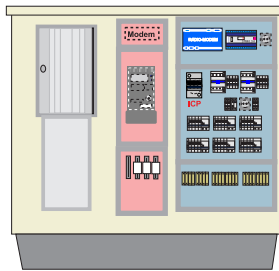

AI-02/400

AI-02/400

Dimensiones exteriores sin bancada:
1350 x 850 x 400 mm.
(alto x ancho x profundo).

Accesorios:

BAI- 02/400 Bancada de 300 mm.

ZAI- 02/400 Plantilla empotrable.

Nota: Con bancada altura total 1.570 mm.

AI-01/400 CGP 400/9

AI-02/320 CGP 400/9

AI-02/400 CGP 400/9

Cuadros de alumbrado público con módulos integrados para caja seccionadora.

CITI 10 + AI 01/320 SEC 400
Sin bancada
1350 x 1460 x 320 mm
Con bancada:
1570 x 1460 x 320 mm