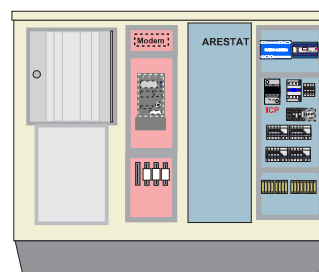

AI-01/400 CGP 400/9

AI-02/320 CGP 400/9

AI-02/400 CGP 400/9

Cuadros de alumbrado público con módulos integrados para caja seccionadora.

CITI 10 + AI 01/320 SEC 400
Sin bancada
1350 x 1460 x 320 mm
Con bancada:
1570 x 1460 x 320 mm

CITI 15 + AI 01/320 SEC 400
Sin bancada
1350 x 1640 x 320 mm
Con bancada
1570 x 1640 x 320 mm

CITI 10 + AI 02/320 SEC 400
Sin bancada
1350 x 1700 x 320 mm
Con bancada
1570 x 1700 x 320 mm

CITI 15 + AI 02/320 SEC 400
Sin bancada
1350 x 1880 x 320 mm
Con bancada
1570 x 1880 x 320 mm