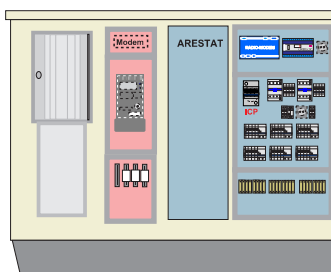

AI-01/400 CGP 400/9

AI-02/320 CGP 400/9

AI-02/400 CGP 400/9

Cuadros de alumbrado público con módulos integrados para caja seccionadora.

CITI 10 + AI 01/320 SEC 400
Sin bancada
1350 x 1460 x 320 mm
Con bancada:
1570 x 1460 x 320 mm

CITI 15 + AI 01/320 SEC 400
Sin bancada
1350 x 1640 x 320 mm
Con bancada
1570 x 1640 x 320 mm

CITI 10 + AI 02/320 SEC 400
Sin bancada
1350 x 1700 x 320 mm
Con bancada
1570 x 1700 x 320 mm

CITI 15 + AI 02/320 SEC 400
Sin bancada
1350 x 1880 x 320 mm
Con bancada
1570 x 1880 x 320 mm