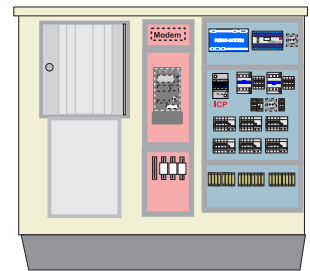

AI-02/400

AI-02/400

Dimensiones exteriores sin bancada:
1350 x 850 x 400 mm.
(alto x ancho x profundo).

Accesorios:

BAI- 02/400 Bancada de 300 mm.

ZAI- 02/400 Plantilla empotrable.

Nota: Con bancada altura total 1.570 mm.

AI-01/400 CGP 400/9

AI-02/320 CGP 400/9

AI-02/400 CGP 400/9

Cuadros de alumbrado público con módulos integrados para caja seccionadora.

CITI 10 + AI 01/320 SEC 400
Sin bancada
1350 x 1460 x 320 mm
Con bancada:
1570 x 1460 x 320 mm