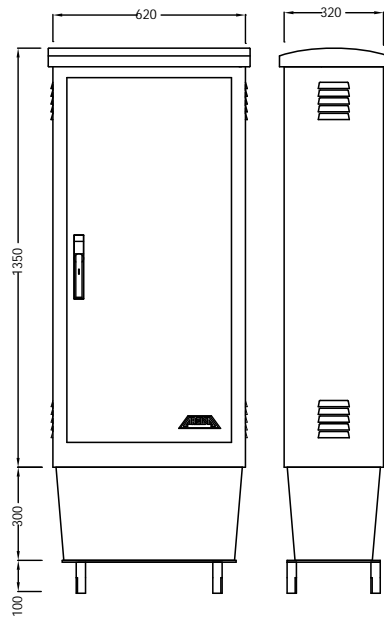

MODELOS NORMALIZADOS

AI-01/320

Dimensiones exteriores sin bancada:
1350 x 620 x 320 mm.
(alto x ancho x profundo)

Accesorios:

BAI- 01/320 Bancada de 300 mm.

ZAI- 01/320 Plantilla empotrable.

Nota: Con bancada altura total 1.570 mm.

AI-01/320

AI-02/320

AI-01/400

Dimensiones exteriores sin bancada:
1350 x 620 x 400 mm.
(alto x ancho x profundo).

Accesorios:

BAI- 01/400 Bancada de 300 mm.

ZAI- 01/400 Plantilla empotrable.

Nota: Con bancada altura total 1.570 mm.

AI-01/400

AI-02/320

Dimensiones exteriores sin bancada:
1350 x 850 x 320 mm.
(alto x ancho x profundo)

Accesorios:

BAI- 02/320 Bancada de 300 mm.

ZAI- 02/320 Plantilla empotrable.

Nota: Con bancada altura total 1.570 mm.

AI-02/400

AI-02/400

Dimensiones exteriores sin bancada:
1350 x 850 x 400 mm.
(alto x ancho x profundo).

Accesorios:

BAI- 02/400 Bancada de 300 mm.

ZAI- 02/400 Plantilla empotrable.

Nota: Con bancada altura total 1.570 mm.