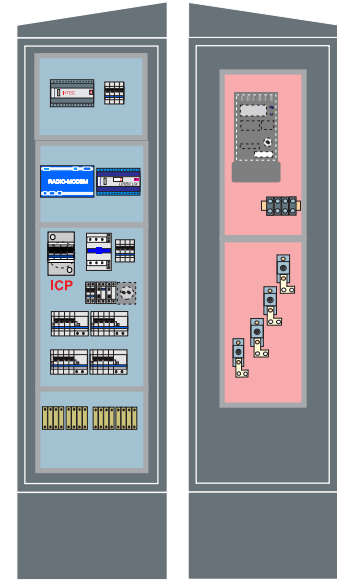

### MONOLIT 1

Grado de protección IP 65, IK 10.  
Compuestos por:  
**Módulo de acometida y medición.**  
Caja seccionadora 400 A. ( Opcional ).  
Caja general de protección.  
Contador tarifa integrada.  
**Módulo de mando y protección.**  
Hasta 6 salidas  
**Módulo de control.**  
Urbilux vía radio, GSM, GPRS.  
Ahorro energético:  
Circuito de salida para balastos de doble nivel ó reactancias electrónicas.

### MONOLIT 2

Grado de protección IP 65, IK 10.  
Compuestos por:  
**Módulo de acometida y medición.**  
Caja seccionadora 400 A. (Opcional ).  
Caja general de protección.  
Contador tarifa integrada.  
**Módulo de mando y protección.**  
Hasta 6 salidas.  
**Módulo de control.**  
Urbilux vía radio, GSM, GPRS.  
**Ahorro energético:**  
Circuito de salida para balastos de doble nivel ó reactancias electrónicas.

### Detalles constructivos:

Identificación exterior del fabricante.  
Placa con características técnicas.  
Esquema plastificado en interior puerta.  
Ficha de garantía.  
Manual de puesta en marcha.  
Soporte para candado en cerraduras.  
Alumbrado interior.  
Toma de corriente auxiliar.  
Bucles de comprobación de intensidad.  
Gran espacio para conexiones.