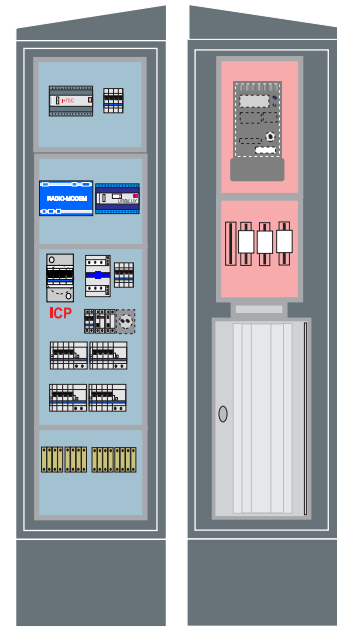

### Detalles constructivos:

Identificación exterior del fabricante.  
Placa con características técnicas.  
Esquema plastificado en interior puerta.  
Ficha de garantía.  
Manual de puesta en marcha.  
Soporte para candado en cerraduras.  
Alumbrado interior.  
Toma de corriente auxiliar.  
Bucles de comprobación de intensidad.  
Gran espacio para conexiones.

ABONADO

COMPAÑIA

Acometida Iberdrola

**MONOLIT 1**  
Dimensiones totales:  
1950 x 520 x 520 mm.

ABONADO

COMPAÑIA

Acometida Fecsa-Endesa

**MONOLIT 2**  
Dimensiones totales:  
2150 x 520 x 520 mm.